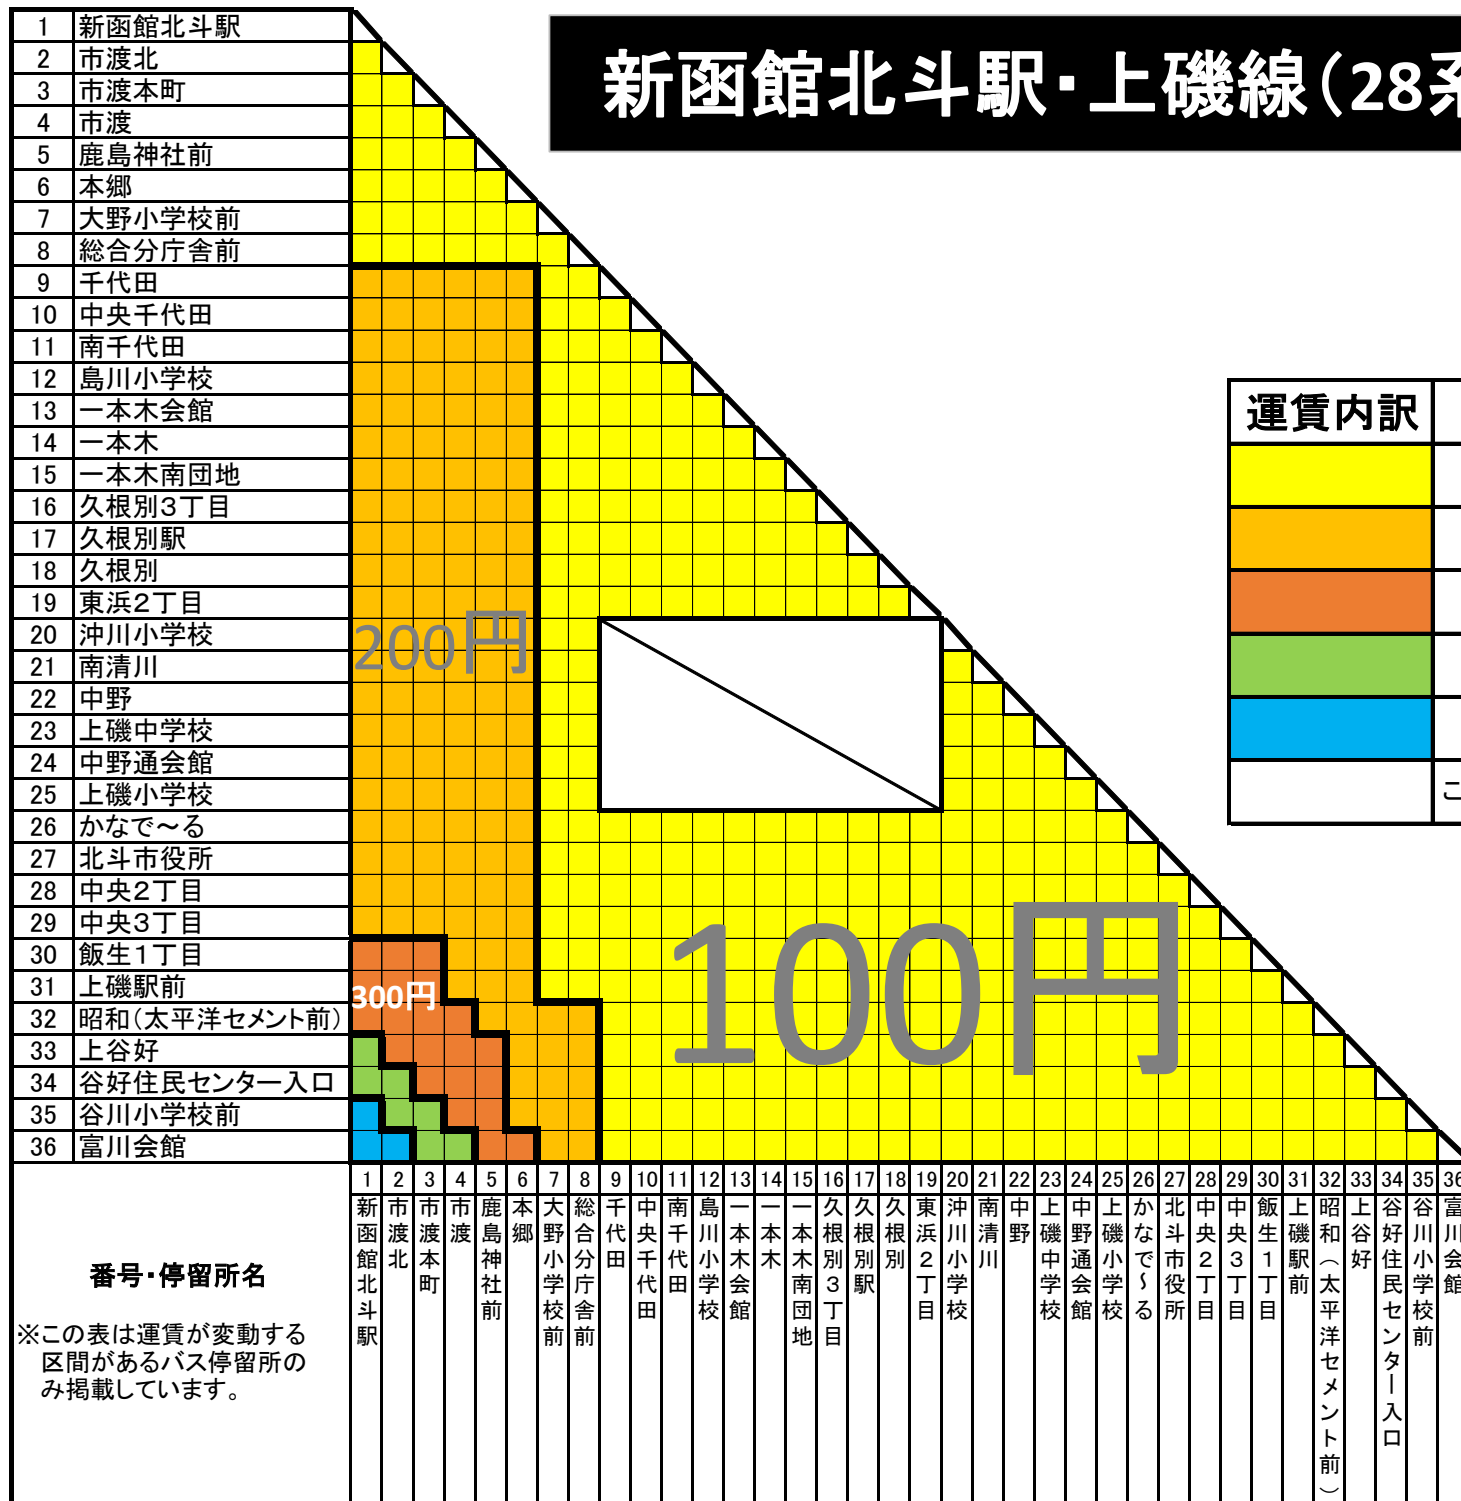

新函館北斗駅・上磯線(28系統) 運賃表

運賃内訳	大人	子ども
100円区間	100円	50円
200円区間	200円	100円
300円区間	300円	150円
350円区間	350円	180円
400円区間	400円	200円
	この区間は利用できません。	

※この表は運賃が変動する
区間があるバス停留所のみ掲載しています。

番号・停留所名

1	2	3	4	5	6	7	8	9	10	11	12	13	14	15	16	17	18	19	20	21	22	23	24	25	26	27	28	29	30	31	32	33	34	35	36
新函館北斗駅	市渡北	市渡本町	市渡	鹿島神社前	本郷	大野小学校前	総合分庁舎前	千代田	中央千代田	南千代田	島川小学校	一本木会館	一本木	一本木南団地	久根別3丁目	久根別駅	久根別	東浜2丁目	沖川小学校	南清川	中野	上磯中学校	中野通会館	上磯小学校	かなで〜る	北斗市役所	中央2丁目	中央3丁目	飯生1丁目	上磯駅前	昭和(太平洋セメント前)	上谷好	谷好住民センター入口	谷川小学校前	富川会館