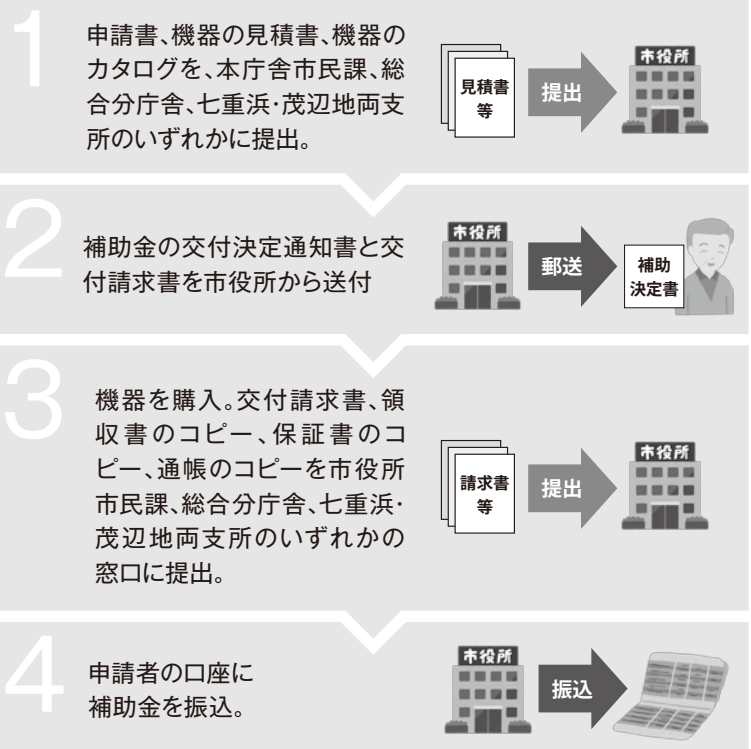

# 特殊詐欺等防止 対策機器 導入費補助金

多くが自宅への1本の電話から始まる特殊詐欺。  
市では、詐欺対策のため、対象機器の購入・  
設置した**費用の2分の1(上限1万円)**を  
補助をします!

●対象／市内に住所があり、65歳以上で構成され  
る世帯の方

※1世帯1台まで  
※市内に店舗を有する  
業者から、購入した  
ものに限りです。

## ●手続方法

問 市役所市民課市民係[内線112]